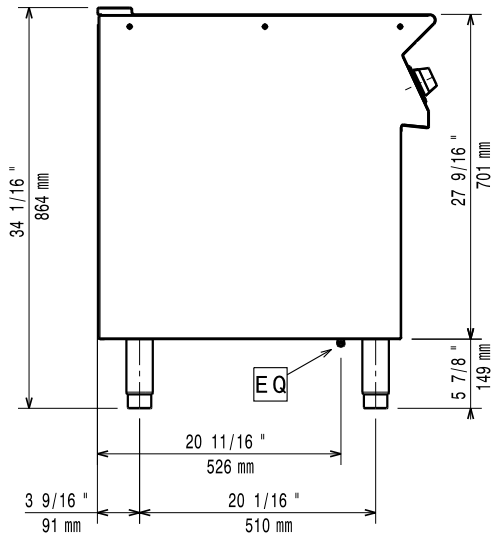

Front

Sida

EI = Elektrisk anslutning
 EQ = Ekvipotential skruv

Topp

Elektricitet

380-400 V/3N ph/50-60 Hz

Spänning:

Total watt: