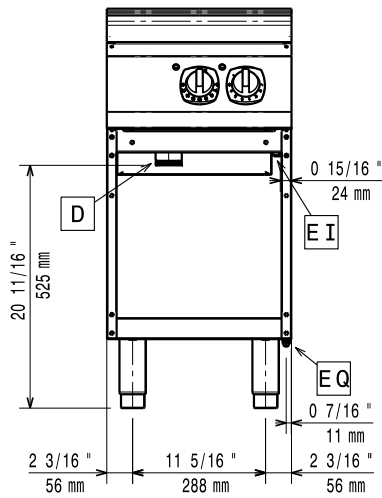

Front

EI = Elektrisk anslutning
EQ = Ekvipotential skruv

Topp

Elektricitet

380-400 V/3N ph/50-60 Hz

Spänning:

Total watt:

5 kW

Viktig information

If appliance is set up or next to or against temperature sensitive furniture or similar, a safety gap of approximately 150 mm should be maintained or some form of heat insulation fitted.

Arbetstemperatur, min: 100 °C

Arbetstemperatur, max: 250 °C

Nettovikt: 40 kg

Fraktvikt: 51 kg

Frakthöjd: 1140 mm

Fraktbredd: 460 mm

Fraktdjup: 820 mm

Fraktvolym: 0.43 m³

[NOT TRANSLATED]

EBP7F5